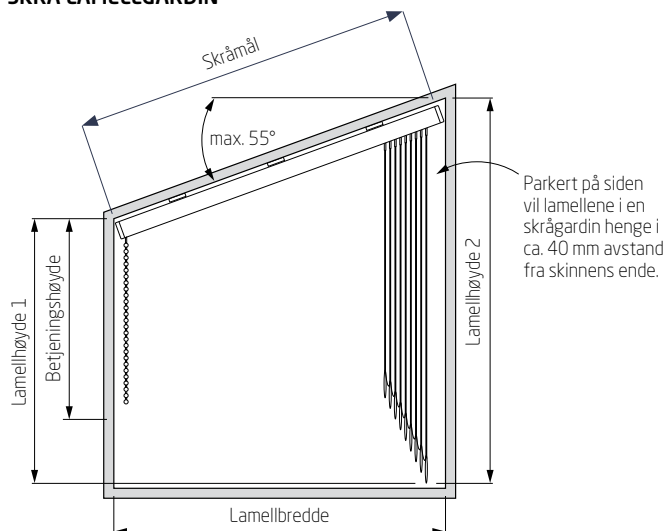

NB! Kan kun benyttes til ensidig parkering.

Maks. bredde 400 cm
Maks. areal 8 m²
Ingen tillegg i prisen.

LAMELLGARDINER INFORMASJON

STANDARD LAMELLGARDIN

SKRÅ LAMELLGARDIN

PARKERINGSMULIGHETER (LAMELLSIDE):