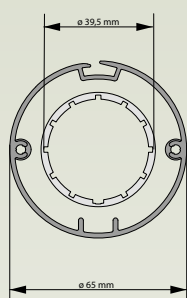

RULLEGARDINER ABSOLUTE-L INFORMASJON

MIN./MAKS. KJEDETREKK

Minste bredde:	35 cm
Maks. bredde:	400 cm
Maks. høyde:	400 cm

MIN./MAKS. MOTOR SONESSE 230V

Minste bredde:	65 cm
Maks. bredde:	340 cm
Maks. høyde:	400 cm
Maks. areal:	12m²

SCREEN:

Maks bredde:	300 cm

RØR-DIMENSJONER: