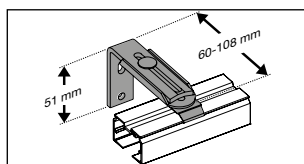

LAMELLGARDINER INFORMASJON

MÅLTAGNING:

Oppgi alltid bredde først, så høyde. Målene skal tas der produktet skal plasseres. Velg betjeningside, type parkering og feste til tak eller vegg.

Ved skråvinduer må høyeste og laveste høyde oppgis, samt bredde nede og bredde på skråstykket. Oppgi om lamellgardinen skal gå til gulv eller karm. Vi anbefaler større klaring til gulv grunnet eventuelle skjevheter og rengjøring.

HUSK:

- Oppgi nøyaktig nisjemål
- Produktet skal alltid sees innenfra
- Vær oppmerksom på skjevheter og varierende nisjemål
- Ta kontrollmål oppe, nede og på midten, samt høyde på begge sider. Hvis målene avviker skal minste mål benyttes.

MÅLANGIVELSE FERDIGMÅL:

Ferdig bredde = nisjemål - 10 mm
Ferdig høyde = nisjemål - 15 mm (karm)
Ferdig høyde = nisjemål - 30 mm (gulv)

MIN/MAKS.

Minste bredde: 15 cm
Maks. bredde: 690 cm
Minste høyde: 13 cm
Maks. høyde: 480 cm

INNSVEISET LODD

Innsveiset lodd kan leveres mot pristillegg.

LAMELLGARDINER

Lamellgardiner er vertikale tekstiler som kan åpnes og lukkes etter behov og skyves helt til side. Lamellgardiner passer utmerket til mellomstore og store vinduer. Lamellgardiner kan også brukes som romdeeler.

Lamellgardiner leveres med tekstiler i bredde 89 og 127 mm. 63 mm kan leveres på forespørsel. Det er valgfri betjening på høyre eller venstre side, se parkeringsmuligheter på neste side. Lamellene trekkes frem og tilbake av en snor, og lamellene vendes med et kulekjede.

Vi kan levere lamellgardiner med innsveiede bunnlodd til både 89 og 127 mm lameller. Dette er uten bunnkjede og blir meget stilrent. I tillegg er det tidsbesparende ved montering.

SKRÅANLEGG