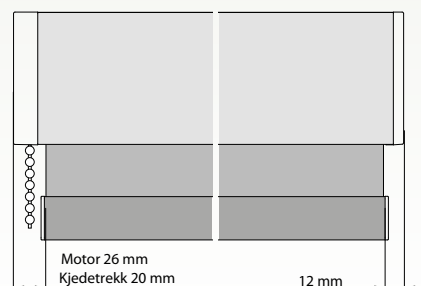

STOFFBREDDER - FERDIG MÅL:

TYPE 30

SYSTEM MEDIUM

Rullegardin **MEDIUM** er tilpasset mellomstore vinduer. Systemet er beregnet for størrelser opp til 300 x 300 cm. Hvis man har noen små og noen mellomstore vinduer i samme rom og ønsker tilnærmet samme uttrykk, så skal man velge Medium system. Ønsker man motorisert løsning med stillegående motor, så kan vi levere Sonesse 230V til dette systemet. Rør som benyttes er Ø38, Ø42 og Ø50 mm.

BETJENING

Kjedetrek:

Man kan velge betjening i høyre eller venstre side. Kjedetrekket er lett å betjene og stopper nøyaktig i alle høyder. Betjeningshøyde leveres etter ny barnesikkerhet standard EN13120:2009/A1.

Metallkjede kan leveres mot pristillegg.

Rullegardinene blir levert med kjedestopper i øvre og nedre posisjon.

Motor:

Vi vil anbefale 230V Sonesse motor. Dette er en meget god og stillegående motor. Den kan leveres som kabelbundet uten RTS, som passer til andre smarthusssystemer, eller med RTS som passer til Somfy fjernbetjening. Sonesse motor leveres til Ø42 og Ø50 mm rør.

Batterimotor leveres til Ø38 og 42 mm rørdimensjon. Motoren leveres med innebygget RTS, noe som gir trådløs kommunikasjon til fjernkontroll, samt innebygget oppladbare Lithium batterier som ligger inne i rullegardinrøret. Normalt ladebehov 1-2 ganger pr. år. Det eneste man trenger i tillegg er en RTS fjernbetjening og en batterilader.

Se motortilbehør for mer informasjon eller kontakt kundeservice.

Batterimotor og 230V motor kan leveres til Type 10, 20, 30 og 40.

FESTER

Rullegardinene leveres med metallfester med plastdeksel. Plastdeksel leveres i fargene hvit, sort og grå. Farge på deksel og plastkjede følger valgt farge på underlist.

Metalldeksel og metall-kjedehus kan leveres mot pristillegg. Leveres i farge hvit, sølv eller sort.

STYREWIRE

Rullegardin kan også leveres med styrewire til type 10 og type 20. Styrewire passer fint til dører og vippevinduer. Ved smale og høye vinduer anbefales styrewire, da dette sikrer at gardinen går rett. Hvis høyden er 3 x bredde, må det leveres med styrewire.

TEKSTIL

Det er ikke behov for å kutte ned tekstilhøyde da dette har særdeles liten effekt på rørdimensjonen og kan gi rullegardin en dårligere funksjon.

Hvis man likevel ønsker at teksten skal kuttes ned til ønsket høyde så er dette en ekstra prosess i produksjonen og vil medføre en ekstra kostnad. Se tabell Pristillegg.

Rullegardin leveres i den høyde som er angitt på hvert enkelt design.

Høyder over angitt mål leveres med vannrett skjøt. Rullegardin skjøtes oppe, med varmesveising. Ikke alle design egner seg for skjøting.

MODELLER

Type 10 Vanlig fritt hengende rullegardin.
Type 20 Type 20 leveres med monteringslist for enkel og rask montering.
Maks bredde 300 cm.

Type 30 Type 30 leveres med rund kassett.
Maks bredde 300 cm.

Type 40 Type 40 leveres med lukket rund kassett og sideskiner. Kassetten og sideskinene er utformet slik at minimalt med lys slippes igjennom.
Maks bredde 300 cm og maks høyde 300 cm.

NB! Oppgi alltid brutto nisjemål til Type 40.