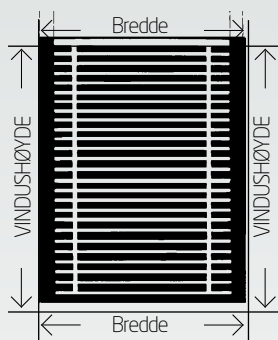

HUSK:

- Oppgi nøyaktig nisjemål
- Produktet skal alltid sees innenfra
- Vær oppmerksom på skjevheter og varierende nisjemål
- Ta kontrollmål oppe, nede og på midten, samt høyde på begge sider. Hvis målene avviker skal minste mål benyttes.

MÅLANGIVELSE FERDIG MÅL:

Alle modeller

Ferdig bredde = nisjemål - 5 mm

Ferdig høyde = nisjemål - 0 mm

STOFFBREDDER OG EGENSKAPER

Maks bredde står på hver tekstilprøve.

Tekstilene kan ikke skjøtes.

For nærmere informasjon vedr.

bredder og egenskaper, henvises det til stoffprøver i kolleksjonsbøkene.

SmartCord®

SmartCord® er et plisségardinsystem som kan brukes til både små og store vinduer, med bredde opp til 360 cm og høyde opp til 300 cm. SmartCord® betjenes med et pumpesystem, hvor man hever gardinen ved å trekke loddrett i snoren eller senker gardinen ved å trekke snoren inn mot midten. Med et slikt pumpesystem blir ikke betjeningssnoren lenger når gardinen heves. Løsningen er barnevennlig og man slipper sjenerende snorer i vinduskarmen. Betjeningen kan sitte på høyre eller venstre side. Fargen på betjeningssnor følger tekstilfargen med en tilsvarende fargenyanse.

SmartCord® kan leveres med 32 mm enkeltplissé og 25/32 mm Duette®-tekstiler.