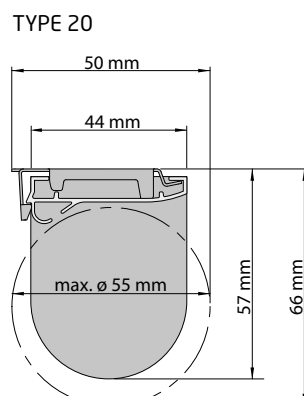

Art. nr.	Produkt	Pristillegg
3410219-S	Type 10 - standard	0
3410220-S	Type 20 - monteringslist	se over
3410221-S	Type 30 - kassett	se over
3410222-S	Type 40 - kassett m/sidelister	se over
3410213	Rullegardin med fjær	354
3410210	Metallkjede	304
3410211	Styrewire	764
1240278	Batterimotor Rollup 24 RTS	2 516
1003297	Batterimotor Sonesse 28 RTS	3 105
9021028	Batterilader	308
1810880	Veggbryter trådløs RTS - 1 kanal	884
1870404	Fjernkontroll Situo 1 RTS - 1 kanal	758
1870420	Fjernkontroll Situo 5 RTS - 5 kanaler	979

TIPS MOTORISERING

BATTERIMOTOR RTS (1003297)

Batterimotor leveres med oppladbare batterier som ligger inne i rullegardinen.

Man trenger i tillegg en batterilader og en trådløs RTS veggbytter eller en fjernkontroll.

Eksempel veggbytter 1810880, se for øvrig "Motortilbehør".

SMALL SYSTEM SNITT-TEGNINGER: