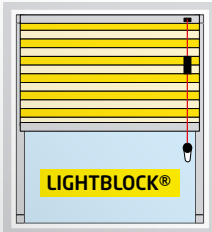

MODELL V-A010LB - LODDRETTE VINDUER

LightBlock® fritthengende modell med snorlås, kun til mørkleggende Duette® 25 mm. Standard betjening høyre side. Leveres med LightBlock® sideprofiler

Min. bredde = 40 cm
Maks bredde = 300 cm
Maks høyde Duette® = 300 cm
Maks areal = 6 m²

Høyde < 160 cm - Pristillegg: 1 163,-
Høyde > 160 cm - Pristillegg: 1 504,-