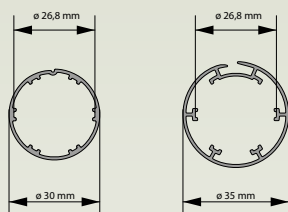

RULLEGARDINER ABSOLUTE-S INFORMASJON

MIN./MAKS. KJEDETREKK

Minste bredde:	35 cm
Maks. bredde:	200 cm
Maks. høyde:	200 cm

MIN./MAKS. FJÆR

Minste bredde:	69,5 cm
Maks. bredde:	200 cm
Maks. høyde:	200 cm

MIN./MAKS. BATTERIMOTOR 24

Minste bredde:	55 cm
Maks. bredde:	180 cm
Maks. areal:	3,0 m²

MIN./MAKS. BATTERIMOTOR 28

Minste bredde:	65 cm
Maks. bredde:	200 cm
Maks. areal:	6,0 m²

SCREEN:

Maks bredde:	180 cm

RØR-DIMENSJONER: