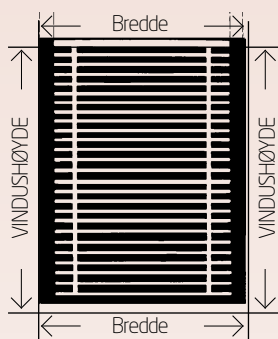

MÅLTAGNING:

Oppgi alltid bredde først, så høyde.

Ved bestilling, oppgi innvendig nisjemål eller ferdigmål.

Målene skal tas der produktet skal plasseres.

Velg betjeningside og

ønsket betjeningshøyde.

HUSK:

- Oppgi nøyaktig nisjemål
- Produktet skal alltid sees innenfra
- Vær oppmerksom på skjevheter og varierende nisjemål
- Ta kontrollmål oppe, nede og på midten, samt høyde på begge sider. Hvis målene avviker skal minste mål benyttes.

MÅLANGIVELSE FERDIGMÅL:

Ferdig bredde = nisjemål - 4 mm

Ferdig høyde = nisjemål - 0 mm (vegg)

Ferdig høyde = nisjemål - 0 mm (innv.)