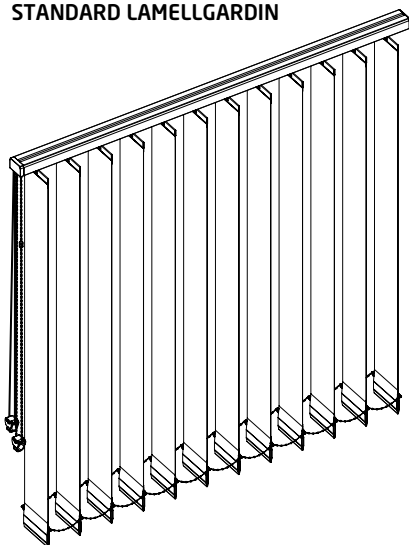

NB! Kan kun benyttes til ensidig parkering.

Maks. bredde 400 cm
Maks. areal 8 m²
Ingen tillegg i prisen.

LAMELLGARDINER INFORMASJON

STANDARD LAMELLGARDIN

SKRÅ LAMELLGARDIN

PARKERINGSMULIGHETER (LAMELLSIDE):