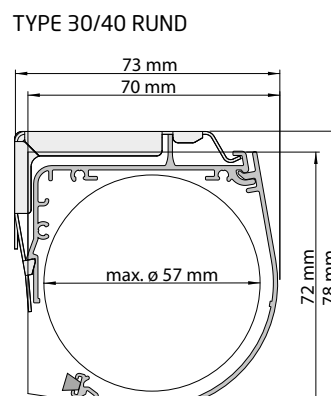

Eksempel veggbytter 1810880, se for øvrig "Motortilbehør".

SMALL SYSTEM SNITT-TEGNINGER:

RULLEGARDINER ABSOLUTE-M INFORMASJON

MIN./MAKS. KJEDETREKK

Minste bredde:	35 cm
Maks. bredde:	300 cm
Maks. høyde:	300 cm