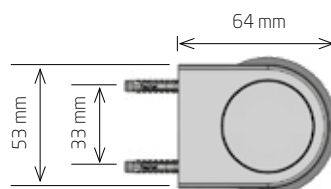

RULLEGARDINER LiteRise® PRISER

RULLEGARDIN LiteRise®

ARTIKKEL NR. 3410500 - Fargeutvalg finner du i kolleksjonsboken.

Bredde cm		80	100	120	140	160	180	200	220	240	260		
Brukshøyde	Pgr.												
		175 cm	1	3 627	3 955	4 395	5 011	5 562	6 058	6 554	7 439	8 046	8 941
			2	4 084	4 524	5 142	5 780	6 431	7 072	7 813	9 445	10 264	11 036
			3	4 630	5 248	6 034	6 571	7 613	8 398	9 462	10 281	11 089	11 916
			4	4 983	5 831	6 699	7 556	8 456	9 314	10 504	11 383	12 252	13 139
			5	5 750	6 670	7 435	8 198	9 513	10 485	11 582	12 554	13 371	14 279
			6	6 423	7 468	8 347	9 224	10 725	11 832	13 085	14 202	15 133	16 166
250 cm	1	4 708	5 126	5 588	6 270	6 810	7 284	7 791	8 598	9 440	10 891		
	2	5 856	6 530	7 382	8 254	9 140	10 014	10 989	12 856	13 909	14 914		
	3	6 324	7 054	7 984	8 945	9 909	10 872	11 937	13 981	15 135	16 240		
	4	6 662	7 738	8 938	10 023	11 264	12 444	13 997	15 093	16 284	17 492		
	5	8 248	9 355	10 483	11 795	13 648	14 994	16 308	17 892	19 248	20 747		
	6	9 647	10 972	12 307	13 889	16 094	17 699	19 262	21 146	22 761	24 561		
Mont.list LiteRise®	T20	865	1 015	1 164	1 314	1 464	1 622	1 771	1 921	2 079	2 220		
Kassett LiteRise®	T30	2 703	3 177	3 651	4 108	4 582	5 048	5 522	5 996	6 461	6 927		

Art. nr.	Produkt	Pristillegg
3410523	LiteRise® type T10	0
3410524	LiteRise® type T20	Se over
3410525	LiteRise® type T30	Se over

LiteRise® MODELL T10