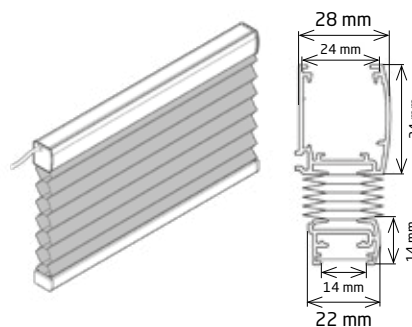

Pristillegg: 10 259,-

MODELL V-PE15RTS - UTESTUER OG TAKVINDUER (0-90°)

Utspent modell med stålwire og med motor 24V. Inklusiv RTS og trafo. Tillegg for betjening, se motortilbehør. Velegnet til skrå og takvinduer. Kan leveres med sidelister.
Min. bredde = 30 cm
Maks bredde plissé = 230 cm
Maks bredde Duette® = 230 cm
Maks høyde plissé = 380 cm
Maks høyde Duette® = 350 cm
Maks areal = 5 m²

Pristillegg: 10 259,-

Nettstrøm, permanent effekt

Plisségardiner med RTS styring kommer ferdig kablet med trafo og støpsel, og det er ikke behov for elektriker. Standard kabellengde er 2 m. For mer informasjon, se kapittelet "Motorinformasjon".

HVORFOR VELGE NETTSTRØM?

- Du slipper å skifte batterier.
- Kontinuerlig strømtilførsel.
- Passer spesielt bra til store/tunge produkter.

RTS - hva er det?

RTS står for Radio Technology Somfy og er et system som er utviklet av Somfy for trådløs betjening med radioteknologi. Rekkevidden er på inntil 100 m med fri sikt eller 20 m gjennom to armerte betongvegger. Roterende kode med 16 millioner kombinasjoner sikrer at du ikke styrer naboens produkter.

Radio Technology Somfy

DIMENSJONER PÅ MOTORISERT MODELL:

Tekstil 20-25 mm.

Farge på overlist leveres i hvit, sølv, antrasitt eller sort.