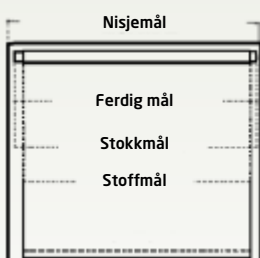

RULLEGARDIN MÅL

MÅLANGIVELSE FERDIG MÅL:

Ferdig bredde = nisjemål - 5 mm
Ferdig høyde = nisjemål - 0 mm

TEKSTILER OG EGENSKAPER

For nærmere informasjon vedrørende teknisk informasjon og egenskaper henvises det til kolleksjonsboken.

SYSTEM EOS

Rullegardin LiteRise® blir produsert med HunterDouglas komponenter og er utviklet spesielt for det profesjonelle markedet, men passer også godt inn i det moderne private hjem. God design og god funksjon for å regulere varme, lys og utsikt. LiteRise® har patentert fjærbelastet endeplugg. Dette gjør installasjonen enkel for én person alene.