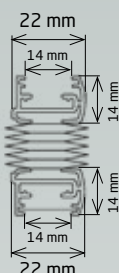

PLISSÉGARDINER INFORMASJON

DIMENSJONER:

(Tekstil 20-25 mm)

MÅLTAGNING:

Oppgi alltid bredde først, så høyde.

Ved bestilling, oppgi innvendig nisjemål eller ferdigmål.

Målene skal tas der produktet skal plasseres.