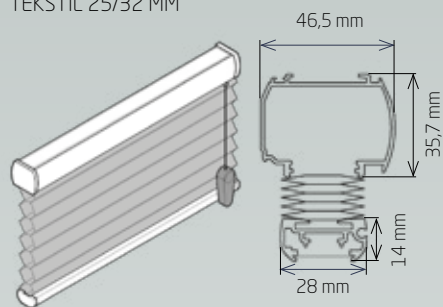

Radio Technology Somfy

DIMENSJONER PÅ MOTORISERT MODELL:

Tekstil 20-25 mm.

Farge på overlist leveres i hvit, sølv, antrasitt eller sort.

DIMENSJONER:

TEKSTIL 25/32 MM

MÅLTAGNING:

Oppgi alltid bredde først, så høyde.