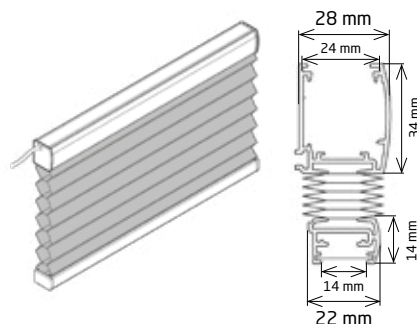

HVORFOR VELGE BATTERI?

- Skjult og enkel installasjon.
- En trådløs løsning, og dermed barnesikker
- Oppladbare batterier tilgjengelig.

Beskytter barna, gardinene og stoffet

Ingen ledninger eller snorer som utgjør en risiko for barn. Jevn drift, uten håndtering av stoff eller snorer: Motorisering forlenger gardinenes levetid og gir barnesikre gardiner.

Programmering og automatisering:

- Beskytter hjemmet og innredningen fordi gardinene kan programmeres til å åpne og lukke til planlagte tider, eller lukke ved skumring. Ved hjelp av en solsensor kan du beskytte planter og innredning når sollyset er for sterkt, og du kan simulere tilstedeværelse når ingen er hjemme.

- Leveres som standard komplett med Somfy oppladbar Li-Ion batteripakke. Husk å bestille Somfy batterilader til denne. Det er samme lader som brukes til Somfy oppladbare rullegardinmotorer.
- Varigheten på batterier varierer med bruksmønster og størrelse på gardinen, tyngde på stoffet, temperaturer osv. som alt annet som benytter batterier.

DIMENSJONER PÅ MOTORISERT MODELL:

Tekstil 20-22 mm. Farge på overlister leveres i hvit, sølv, antrasitt eller sort.

NB: Dybden på batteripakken kommer i tillegg.

Dybde inkl. feste: 3 cm.
Bredde 25 cm.