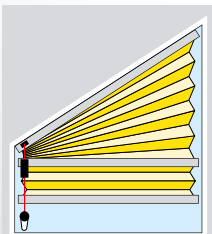

MODELL V-A040 - LODDRETTE VINDUER TIL SKRÅ KARM

Fritthengende modell med snorlås opp til 25°
Leveres med snorfeste ved 25 - 50°
Betjenes i laveste side, kan trekkes helt opp.

Min. bredde = 40 cm
Min. høyde = 7 cm
Maks bredde = 210 cm (skråside)
Maks høyde plissé = 260 cm
Maks høyde Duette® = 300 cm
Maks areal = 4 m²

Pristillegg: Skråmål x største høyde + kr 3 338,-