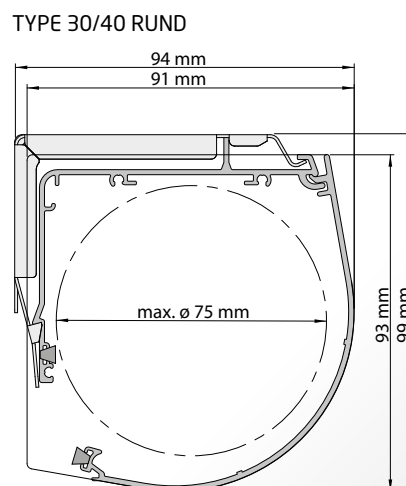

Art. nr.	Produkt	Pristillegg
3410219-M	Type 10 - standard	0
3410220-M	Type 20 - monteringslist	se over
3410221-M	Type 30 - kassett	se over
3410222-M	Type 40 - kassett m/sidelister	se over
3410210	Metallkjede	304
3410211	Styrewire	764
V-1001548	Motor Sonesse 230V kablet (smarthus)	2 930
V-1001574	Motor Sonesse 230V m/RTS	4 358
1003310	Batterimotor Sonesse Ultra 30 RTS	3 794
9021028	Batterilader	308
1810880	Veggbryter trådløs RTS - 1 kanal	884
1870404	Fjernkontroll Situo 1 RTS - 1 kanal	758
1870420	Fjernkontroll Situo 5 RTS - 5 kanaler	979

TIPS MOTORISERING

SMARTHUS - KABLET MOTOR (V-1001548)

Til smarthus trenger man kun en kablet motor. Ledning er 2,5 m og leveres uten støpsel. Styring av motor gjøres fra smarthussystem.

230V MOTOR MED RTS (V-1001574)

Motor leveres med innebygget trådløst styresystem (RTS). Ledning er 3 m lang og leveres uten støpsel. Det eneste man trenger i tillegg er en trådløs RTS veggbryter eller en fjernkontroll. Eksempel veggbryter 1810880.

BATTERIMOTOR RTS (1003310)

Batterimotor leveres med oppladbare batterier som ligger inne i rullegardin. Må lades ved normal bruk 1-2 ganger pr. år. Man trenger i tillegg en batterilader og en trådløs RTS veggbryter eller en fjernkontroll. Eksempel veggbryter 1810880, se for øvrig "Motortilbehør".

MEDIUM SYSTEM SNITT-TEGNINGER: