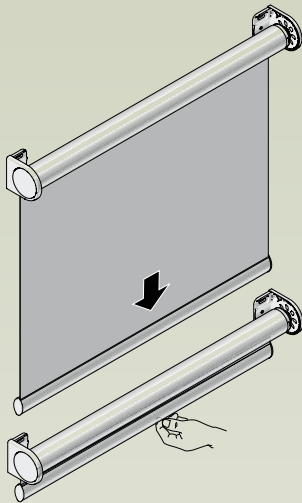

RULLEGARDINER LiteRise® INFORMASJON

MIN./MAKS. LiteRise®

Minste bredde:	60 cm
Maks. bredde:	260 cm
Maks. høyde:	250 cm
Maks areal:	6,25 m²

MÅLTAGNING:

Oppgi alltid bredde først, så høyde.
Ved bestilling, oppgi innvendig nisjemål eller ferdigmål.
Målene skal tas der produktet skal plasseres.
Velg betjeningside og ønsket betjeningshøyde.

HUSK:

- Oppgi nøyaktig nisjemål
- Produktet skal alltid sees innenfra
- Vær oppmerksom på skjevheter og varierende nisjemål
- Ta kontrollmål oppe, nede og på midten, samt høyde på begge sider. Hvis målene avviker skal minste mål benyttes.