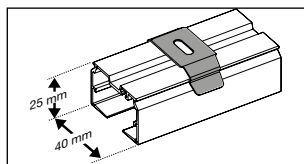

FESTER

Lamellskinnen kan monteres i tak eller på vegg. Ønskes feste til vegg, leveres vinkel mot pristillegg. NB! Vær oppmerksom på at takfestet bygger 5 mm og er medregnet i produktets ferdige høyde. **Vinkel er ikke medregnet i ferdig høyde og bygger 7 mm ekstra.**

Takfeste