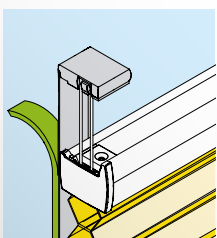

MODELL V-BB24A2 - LODDRETT & VIPPEVINDUER (MAKS 75°)

Utspent modell med trinnløs snorbremser og grep.
Sidelister med fester, tapes rett på ruten, ingen skruer.
Kun til 20 og 25 mm tekstil.

Min. bredde = 27 cm
Maks bredde plissé = 120 cm
Maks bredde Duette® = 110 cm
Maks høyde plissé = 230 cm
Maks høyde Duette® = 230 cm
Maks areal = 3,5 m²

Pristillegg: 2 276,-