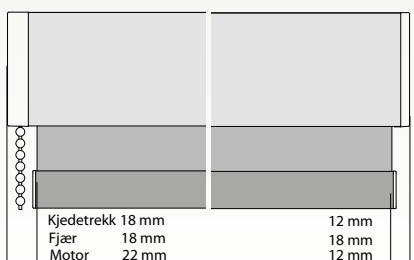

SYSTEM SMALL

Rullegardin **SMALL** er det minste systemet vi kan levere. Dette passer fint til små vinduer med maks begrensning på 200 x 200 cm. Systemet er designet for å slippe minst mulig lys inn mellom rullegardinrøret og tak/vegg.

Rør som benyttes er Ø30 og Ø35 mm.

BETJENING

Kjedetrekk:

Man kan velge betjening i høyre eller venstre side. Kjedetrekket er lett å betjene og stopper nøyaktig i alle høyder. Betjeningshøyde leveres etter ny barnesikkerhet standard EN13120:2009/A1.

Metallkjede kan leveres mot pristillegg.

Rullegardinene blir levert med kjedestopper i øvre og nedre posisjon.

Fjær:

SMALL systemet kan leveres med fjær til begge rørdimensjoner. Dette er en nyutviklet fjær som har flere funksjoner. Man kan sette øvre stopp-punkt og justere denne opp eller ned etter ønske. Fordelen med dette er at fjæren da aldri vil kunne utløse seg selv.

En annen fordel er at stramming eller redusering av spenningen på fjæren nå kan gjøres enkelt etter eget ønske. Fjæren er ferdig spent fra produksjonen. Leveres som standard med 50 cm betjeningsssnor. Fjærbetjent rullegardin er en barnesikker løsning.

Fjær kan leveres til Type 10, 20 og 30.

Motor:

230V motor kan ikke leveres til **SMALL** systemet fordi denne motoren krever større tykkelse på rullegardinrøret. Til **SMALL** systemet må derfor batterimotor velges. Batterimotor leveres med innebygget RTS, noe som gir trådløs kommunikasjon til fjernkontroll, samt innebygget oppladbare Lithium batterier som ligger inne i rullegardinrøret. Det eneste man trenger i tillegg er en RTS fjernbetjening og en batterilader.

Se motortilbehør for mer informasjon eller kontakt kundeservice.

Kan leveres til Type 10, 20, 30 og 40.

FESTER

Rullegardinene leveres med metallfester med plastdeksel. Plastdeksel leveres i fargene hvit, sort og grå. Farge på deksel og plastkjede følger valgt farge på underlist.

Metalldeksel og metall-kjedehus kan leveres mot pristillegg. Leveres i farge hvit, sølv eller sort.

STYREWIRE

Rullegardin kan også leveres med styrewire til type 10 og type 20. Styrewire passer fint til dører og vippevinduer. Ved smale og høye vinduer anbefales styrewire, da dette sikrer at gardinen går rett. Hvis høyden er 3 x bredde, må det leveres med styrewire.

TEKSTIL

Det er ikke behov for å kutte ned tekstilhøyde da dette har særdeles liten effekt på rørdimensjonen og kan gi rullegardin en dårligere funksjon.

Hvis man likevel ønsker at teksten skal kuttes ned til ønsket høyde så er dette en ekstra prosess i produksjonen og vil medføre en ekstra kostnad. Se tabell Pristillegg.

Rullegardin leveres i den høyde som er angitt på hvert enkelt design.

Høyder over angitt mål leveres med vannrett skjøt. Rullegardin skjøtes oppe, med varmesveising. Ikke alle design egner seg for skjøting.

MODELLER

Type 10 Vanlig fritthengende rullegardin.
Type 20 Type 20 leveres med monteringslist for enkel og rask montering.

Maks bredde 200 cm.
Type 30 Type 30 leveres med rund kassett.
Maks bredde 200 cm.