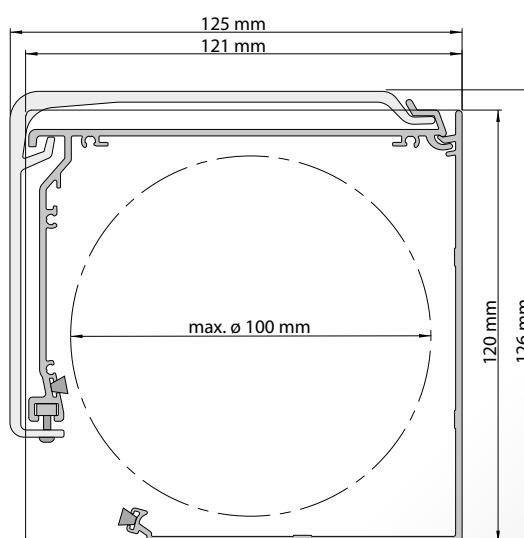

LARGE SYSTEM SNITT-TEGNINGER:

TYPE 10

TYPE 30 FIRKANTET

RULLEGARDINER LiteRise® INFORMASJON

MIN./MAKS. LiteRise®

Minste bredde:	60 cm
Maks. bredde:	260 cm
Maks. høyde:	250 cm
Maks areal:	6,25 m ²

MÅLTAGNING: