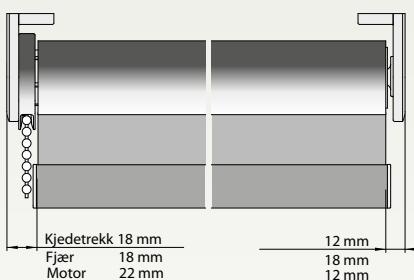

SCREEN:

Maks bredde:	180 cm
--------------	--------

RØR-DIMENSJONER:

STYREWIRE:

SIDELIST TYPE 40:

STOFFBREDDER - FERDIG MÅL:

TYPE 10 OG TYPE 20

STOFFBREDDER - FERDIG MÅL: