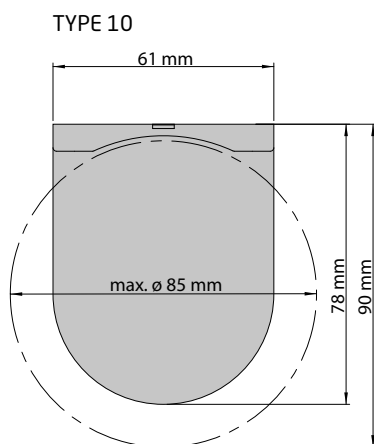

Art. nr.	Produkt	Pristillegg
3410219-M	Type 10 - standard	0
3410220-M	Type 20 - monteringslist	se over
3410221-M	Type 30 - kassett	se over
3410222-M	Type 40 - kassett m/sidelister	se over
3410210	Metallkjede	304
3410211	Styrewire	764
V-1001548	Motor Sonesse 230V kablet (smarthus)	2 930
V-1001574	Motor Sonesse 230V m/RTS	4 358
1003310	Batterimotor Sonesse Ultra 30 RTS	3 794
9021028	Batterilader	308
1810880	Veggbryter trådløs RTS - 1 kanal	884
1870404	Fjernkontroll Situo 1 RTS - 1 kanal	758
1870420	Fjernkontroll Situo 5 RTS - 5 kanaler	979

TIPS MOTORISERING

SMARTHUS - KABLET MOTOR (V-1001548)

Til smarthus trenger man kun en kablet motor. Ledning er 2,5 m og leveres uten støpsel. Styring av motor gjøres fra smarthussystem.

230V MOTOR MED RTS (V-1001574)

Motor leveres med innebygget trådløst styresystem (RTS). Ledning er 3 m lang og leveres uten støpsel. Det eneste man trenger i tillegg er en trådløs RTS veggbryter eller en fjernkontroll. Eksempel veggbryter 1810880.

BATTERIMOTOR RTS (1003310)

Batterimotor leveres med oppladbare batterier som ligger inne i rullegardin. Må lades ved normal bruk 1-2 ganger pr. år. Man trenger i tillegg en batterilader og en trådløs RTS veggbryter eller en fjernkontroll. Eksempel veggbryter 1810880, se for øvrig "Motortilbehør".

MEDIUM SYSTEM SNITT-TEGNINGER: