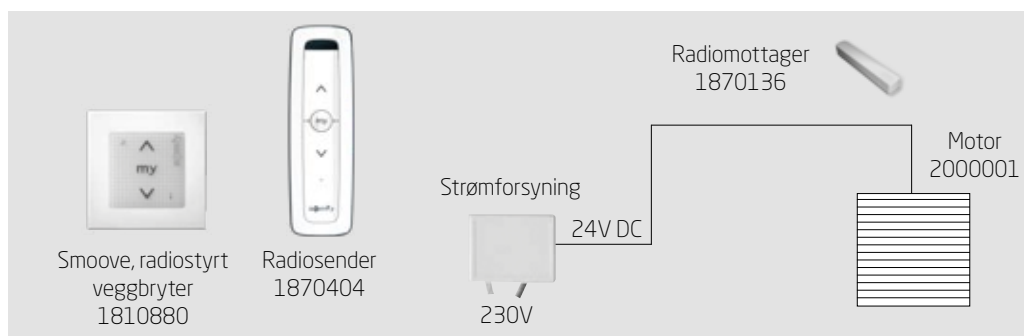

Hva er forskjellen mellom et kabelstyrt og et trådløst (RTS) system?

I et kabelstyrt system er styreenheten forbundet med motoren med elektriske ledninger som fører dine kommandoer til motoren. Dette er den tradisjonelle løsningen for hjemmeautomasjon. I dette tilfellet er styreenheten montert i nærheten av motoren.

I et trådløst system blir kommandoene sendt via radiobølger. Det finnes ingen elektriske ledninger mellom motoren og styreenheten. Styreenheten er mobil, og du kan styre produktet innen en radius på 20 meter, også gjennom vegg. Installasjonen er også raskere å gjøre, og hindrer at det blir skade på veggene. Dette er den pene, enkle løsningen for hjemmeautomasjon.