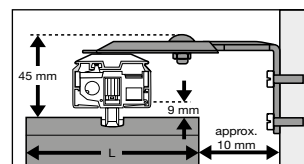

LAMELLGARDINER INFORMASJON

MÅLTAGNING:

Oppgi alltid bredde først, så høyde. Målene skal tas der produktet skal plasseres. Velg betjeningside, type parkering og feste til tak eller vegg.

Ved skråvinduer må høyeste og laveste høyde oppgis, samt bredde nede og bredde på skråstykket. Oppgi om lamellgardinen skal gå til gulv eller karm. Vi anbefaler større klaring til gulv grunnet eventuelle skjevheter og rengjøring.

HUSK:

- Oppgi nøyaktig nisjemål
- Produktet skal alltid sees innenfra
- Vær oppmerksom på skjevheter og varierende nisjemål
- Ta kontrollmål oppe, nede og på midten, samt høyde på begge sider. Hvis målene avviker skal minste mål benyttes.

MÅLANGIVELSE FERDIGMÅL:

Ferdig bredde = nisjemål - 10 mm
Ferdig høyde = nisjemål - 15 mm (karm)
Ferdig høyde = nisjemål - 30 mm (gulv)

MIN/MAKS.

Minste bredde: 15 cm
Maks. bredde: 690 cm
Minste høyde: 13 cm
Maks. høyde: 480 cm

INNSVEISET LODD

Innsveiset lodd kan leveres mot pristillegg.

LAMELLGARDINER

Lamellgardiner er vertikale tekstiler som kan åpnes og lukkes etter behov og skyves helt til side. Lamellgardiner passer utmerket til mellomstore og store vinduer. Lamellgardiner kan også brukes som romdeeler.

Lamellgardiner leveres med tekstiler i bredde 89 og 127 mm. 63 mm kan leveres på forespørsel. Det er valgfri betjening på høyre eller venstre side, se parkeringsmuligheter på neste side. Lamellene trekkes frem og tilbake av en snor, og lamellene vendes med et kulekjede.

Vi kan levere lamellgardiner med innsveiede bunnlodd til både 89 og 127 mm lameller. Dette er uten bunnkjede og blir meget stilrent. I tillegg er det tidsbesparende ved montering.

SKRÅANLEGG