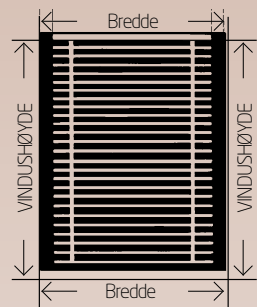

LAMELLGARDINER INFORMASJON

MÅLTAGNING:

Oppgi alltid bredde først, så høyde. Målene skal tas der produktet skal plasseres. Velg betjeningside, type parkering og feste til tak eller vegg.

Ved skråvinduer må høyeste og laveste høyde oppgis, samt bredde nede og bredde på skråstykket. Oppgi om lamellgardinen skal gå til gulv eller karm. Vi anbefaler større klaring til gulv grunnet eventuelle skjevheter og rengjøring.

HUSK:

- Oppgi nøyaktig nisjemål
- Produktet skal alltid sees innenfra
- Vær oppmerksom på skjevheter og varierende nisjemål
- Ta kontrollmål oppe, nede og på midten, samt høyde på begge sider. Hvis målene avviker skal minste mål benyttes.