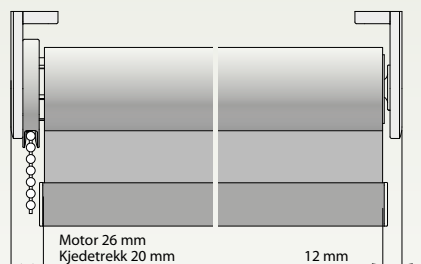

SCREEN:

Maks bredde:	260 cm
--------------	--------

RØR-DIMENSJONER:

STYREWIRE:

SIDELIST TYPE 40:

STOFFBREDDER - FERDIG MÅL:

TYPE 10 OG TYPE 20

STOFFBREDDER - FERDIG MÅL: