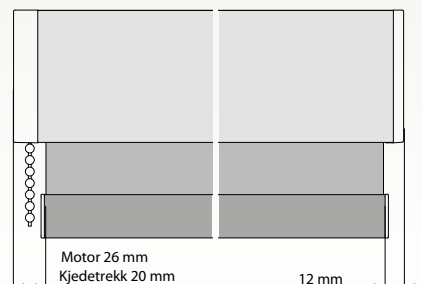

SYSTEM LARGE

Rullegardin **LARGE** er tilpasset store vinduer. Systemet er beregnet for størrelser opp til 400 x 400 cm. Hvis man har noen små og noen store vinduer i samme rom og ønsker tilnærmet samme uttrykk, så skal man velge Large system. Ønsker man motorisert løsning med stillegående motor, så kan vi levere Sonesse 230V. Rør som benyttes er Ø65.