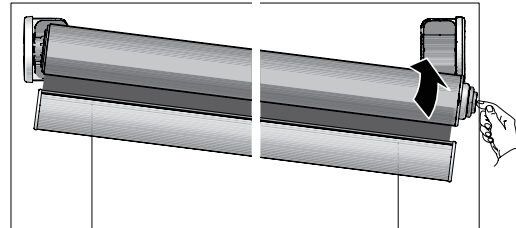

LiteRise®

Nå kan vi tilby rullegardin med LiteRise® funksjon som er bygget på rullegardin EOS SMALL system med Ø37 mm rørtykkelse. Med det nye patenterte fjærsystemet er det mulig å parkere rullegardinen i alle posisjoner, nøyaktig der man ønsker det. LiteRise® betjenes enkelt ved kun å skyve på underlisten. LiteRise® har ikke betjeningskjede og er derfor en barnesikker løsning.