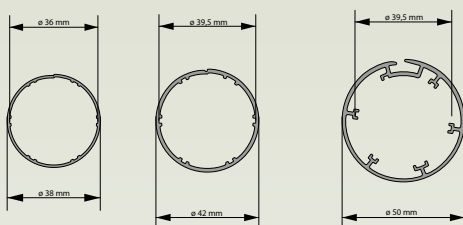

SCREEN:

Maks bredde:	260 cm
--------------	--------

RØR-DIMENSJONER:

STYREWIRE:

SIDELIST TYPE 40:

STOFFBREDDER - FERDIG MÅL:

TYPE 10 OG TYPE 20

STOFFBREDDER - FERDIG MÅL: