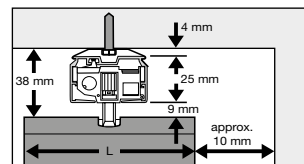

LAMELLGARDINER INFORMASJON

MÅLTAGNING:

Oppgi alltid bredde først, så høyde. Målene skal tas der produktet skal plasseres. Velg betjeningside, type parkering og feste til tak eller vegg.

Ved skråvinduer må høyeste og laveste høyde oppgis, samt bredde nede og bredde på skråstykket. Oppgi om lamellgardinen skal gå til gulv eller karm. Vi anbefaler større klaring til gulv grunnet eventuelle skjevheter og rengjøring.

HUSK:

- Oppgi nøyaktig nisjemål
- Produktet skal alltid sees innenfra
- Vær oppmerksom på skjevheter og varierende nisjemål
- Ta kontrollmål oppe, nede og på midten, samt høyde på begge sider. Hvis målene avviker skal minste mål benyttes.

MÅLANGIVELSE FERDIGMÅL:

Ferdig bredde = nisjemål - 10 mm
Ferdig høyde = nisjemål - 15 mm (karm)
Ferdig høyde = nisjemål - 30 mm (gulv)

MIN/MAKS.

Minste bredde: 15 cm
Maks. bredde: 690 cm
Minste høyde: 13 cm
Maks. høyde: 480 cm

INNSVEISET LODD

Innsveiset lodd kan leveres mot pristillegg.

LAMELLGARDINER

Lamellgardiner er vertikale tekstiler som kan åpnes og lukkes etter behov og skyves helt til side. Lamellgardiner passer utmerket til mellomstore og store vinduer. Lamellgardiner kan også brukes som romdeeler.

Lamellgardiner leveres med tekstiler i bredde 89 og 127 mm. 63 mm kan leveres på forespørsel. Det er valgfri betjening på høyre eller venstre side, se parkeringsmuligheter på neste side. Lamellene trekkes frem og tilbake av en snor, og lamellene vendes med et kulekjede.

Vi kan levere lamellgardiner med innsveiede bunnlodd til både 89 og 127 mm lameller. Dette er uten bunnkjede og blir meget stilrent. I tillegg er det tidsbesparende ved montering.

SKRÅANLEGG