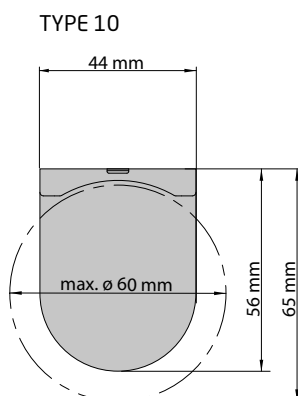

Art. nr.	Produkt	Pristillegg
3410219-S	Type 10 - standard	0
3410220-S	Type 20 - monteringslist	se over
3410221-S	Type 30 - kassett	se over
3410222-S	Type 40 - kassett m/sidelister	se over
3410213	Rullegardin med fjær	354
3410210	Metallkjede	304
3410211	Styrewire	764
1240278	Batterimotor Rollup 24 RTS	2 516
1003297	Batterimotor Sonesse 28 RTS	3 105
9021028	Batterilader	308
1810880	Veggbryter trådløs RTS - 1 kanal	884
1870404	Fjernkontroll Situo 1 RTS - 1 kanal	758
1870420	Fjernkontroll Situo 5 RTS - 5 kanaler	979

TIPS MOTORISERING

BATTERIMOTOR RTS (1003297)

Batterimotor leveres med oppladbare batterier som ligger inne i rullegardinen.

Man trenger i tillegg en batterilader og en trådløs RTS veggbytter eller en fjernkontroll.

Eksempel veggbytter 1810880, se for øvrig "Motortilbehør".

SMALL SYSTEM SNITT-TEGNINGER: