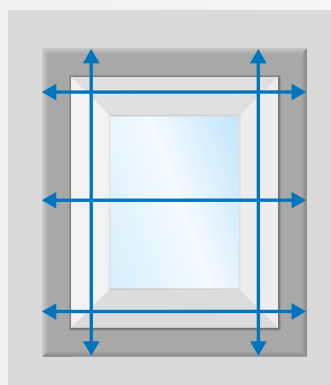

- Vær varsom ved bruk av lasermåler, spesielt billigmodellene, da disse i mange tilfeller har feilmargin. Lasermåler må ALDRI benyttes på skråvinduer, da man er avhengig av å komme helt opp i skråen for å ta millimeter-nøyaktig mål.
- Det anbefales å bruke stålmålebånd, og at man tar et kontrollmål etter første måltaking.
- Målene skal tas der produktet skal plasseres.
- Oppgi alltid breddemålet først, deretter høyden.
- Husk å måle bredde oppe, nede og på midten, samt høyde på begge sider. (Hvis målene avviker skal minste mål benyttes).
- Er det skjevheter der produktet skal monteres?
- Det følger monteringsveiledning med alle produkter. Disse kan også lastes ned fra våre hjemmesider, der du også finner videoer som viser korrekt montering: Gå til www.vistanorge.no