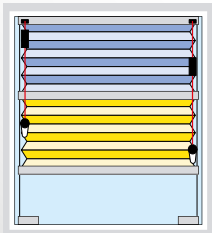

Min. bredde = 40 cm
Maks bredde plissé = 230 cm
Maks bredde Duette® = 240 cm
Maks høyde plissé = 260 cm
Maks høyde Duette® = 300 cm
Maks areal = 5 m²

Pristillegg: 928,-

MODELL V-B030 - LODDRETT & VIPPEVINDUER