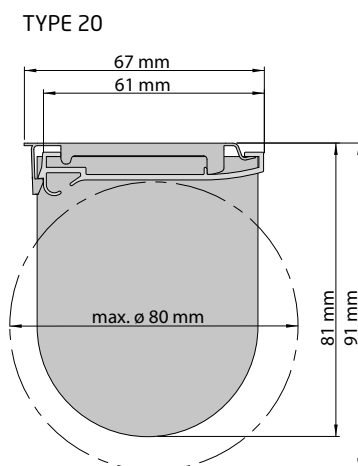

Art. nr.	Produkt	Pristillegg
3410219-M	Type 10 - standard	0
3410220-M	Type 20 - monteringslist	se over
3410221-M	Type 30 - kassett	se over
3410222-M	Type 40 - kassett m/sidelister	se over
3410210	Metallkjede	304
3410211	Styrewire	764
V-1001548	Motor Sonesse 230V kablet (smarthus)	2 930
V-1001574	Motor Sonesse 230V m/RTS	4 358
1003310	Batterimotor Sonesse Ultra 30 RTS	3 794
9021028	Batterilader	308
1810880	Veggbryter trådløs RTS - 1 kanal	884
1870404	Fjernkontroll Situo 1 RTS - 1 kanal	758
1870420	Fjernkontroll Situo 5 RTS - 5 kanaler	979

TIPS MOTORISERING

SMARTHUS - KABLET MOTOR (V-1001548)

Til smarthus trenger man kun en kablet motor. Ledning er 2,5 m og leveres uten støpsel. Styring av motor gjøres fra smarthussystem.

230V MOTOR MED RTS (V-1001574)

Motor leveres med innebygget trådløst styresystem (RTS). Ledning er 3 m lang og leveres uten støpsel. Det eneste man trenger i tillegg er en trådløs RTS veggbryter eller en fjernkontroll. Eksempel veggbryter 1810880.

BATTERIMOTOR RTS (1003310)

Batterimotor leveres med oppladbare batterier som ligger inne i rullegardin. Må lades ved normal bruk 1-2 ganger pr. år. Man trenger i tillegg en batterilader og en trådløs RTS veggbryter eller en fjernkontroll. Eksempel veggbryter 1810880, se for øvrig "Motortilbehør".

MEDIUM SYSTEM SNITT-TEGNINGER: