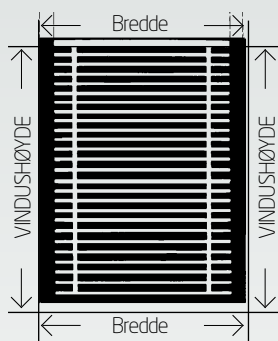

HUSK:

- Oppgi nøyaktig nisjemål
- Produktet skal alltid sees innenfra
- Vær oppmerksom på skjevheter og varierende nisjemål
- Ta kontrollmål oppe, nede og på midten, samt høyde på begge sider. Hvis målene avviker skal minste mål benyttes.