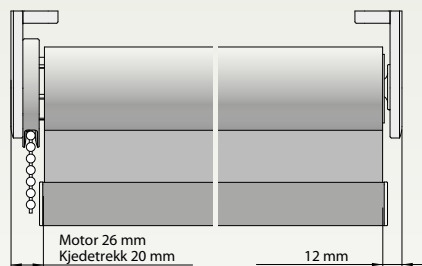

SCREEN:

Maks bredde:	300 cm
--------------	--------

RØR-DIMENSJONER:

STYREWIRE:

STOFFBREDDER - FERDIG MÅL:

TYPE 10

STOFFBREDDER - FERDIG MÅL:

TYPE 30