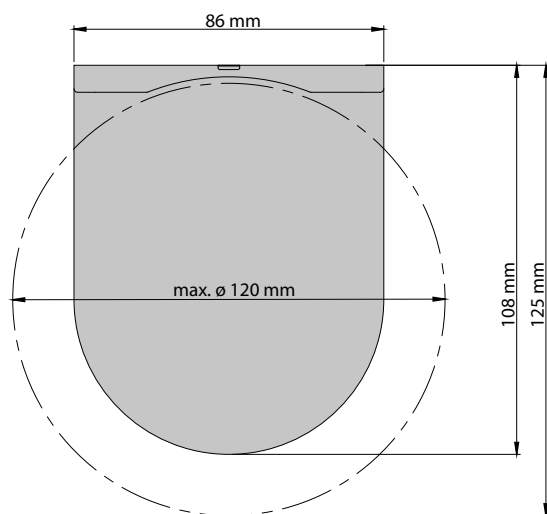

Art. nr.	Produkt	Pristillegg
3410219-L	Type 10 - standard	0
3410221-L	Type 30 - kassett	se over
3410210	Metallkjede	304
3410211	Styrewire	764
V-1001548	Motor Sonesse 230V kablet	2 930
V-1001574	Motor Sonesse 230V m/RTS	4 358
1810880	Veggbryter trådløs RTS - 1 kanal	884
1870404	Fjernkontroll Situo 1 RTS - 1 kanal	758
1870420	Fjernkontroll Situo 5 RTS - 5 kanaler	979

TIPS MOTORISERING

SMARTHUS - KABLET MOTOR (V-1001548)

Til smarthus trenger man kun en kablet motor. Ledning er 2,5 m og leveres uten støpsel. Styring av motor gjøres fra smarthusssystem.

230V MOTOR MED RTS (V-1001574)

Motor leveres med innebygget trådløst styresystem (RTS). Ledning er 3 m lang og leveres uten støpsel. Det eneste man trenger i tillegg er en trådløs RTS veggbryter eller en fjernkontroll. Eksempel veggbryter 1810880, se for øvrig "Motortilbehør".

LARGE SYSTEM SNITT-TEGNINGER:

TYPE 10